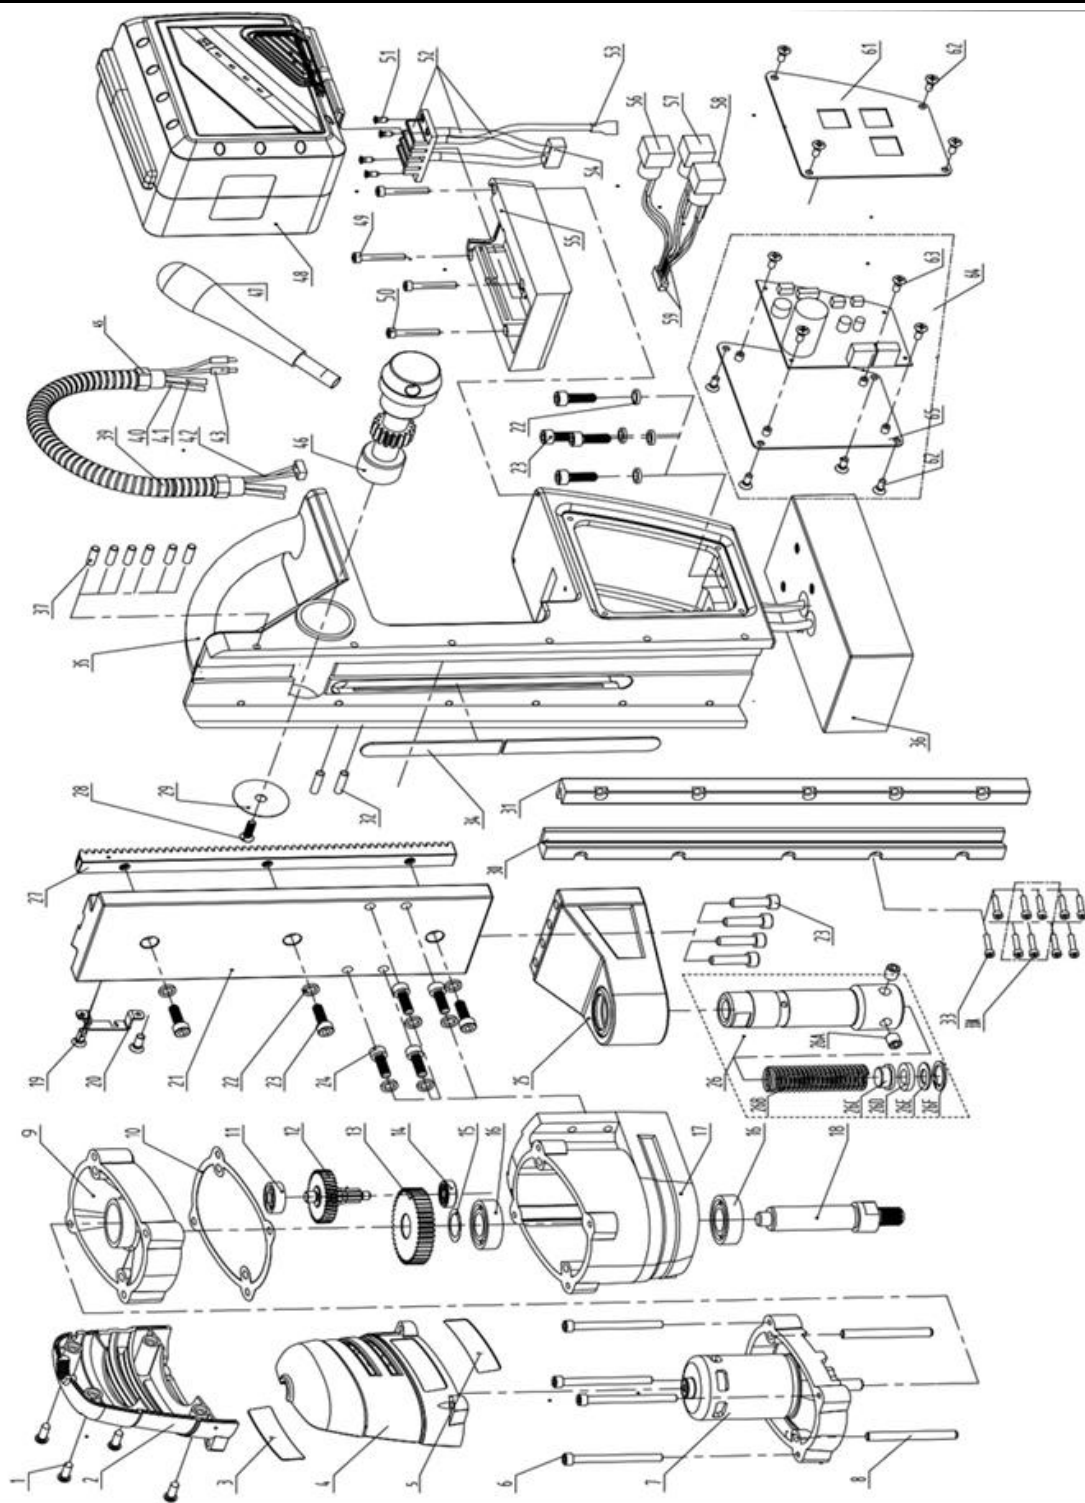

Зап. части EBM.360

Номер	Артикул	Описание	Рекомендованная розничная цена, у.е.
45	360.1045	Connector	По запросу
46	020.0041	Coupling nut	4,98
47	020.0061	Capstan hub	По запросу
48	020.0066	Arm	2,83
49	360.0001	Battery Pack	623,00
50	360.1050	Bolt	По запросу
51	360.1051	Screw	По запросу
52	360.1052	Battery Contact board	По запросу
53	360.1053	Connector	По запросу
54	360.1054	Connector	По запросу
55	360.1055	Battery slide base	По запросу
56	360.1056	On Switch	По запросу
57	360.1057	Off Switch	По запросу
58	360.1058	Magneet Switch	По запросу
59	360.1059	Wiring + connector	По запросу
60	360.1060	Wiring + connector	По запросу
61	PP.360EU	Front Panel Plate	По запросу
62	020.0101	Crimp nut	1,00
63	360.1063	Screw M3x8	По запросу
64	360.1064	Control Unit	По запросу
65	PP.R360EU	Rear Panel Plate	По запросу

EBM. 360